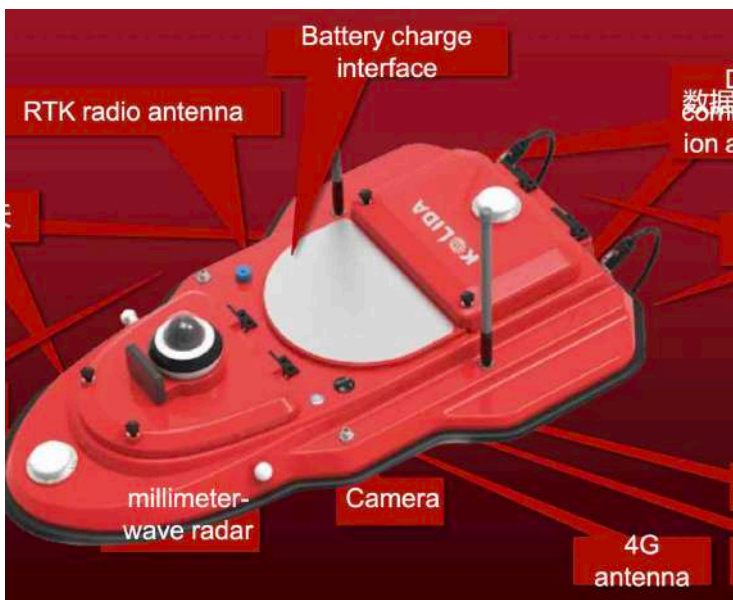

Estacion Total de alto rendimiento con gran fiabilidad, y economía

Medición de hasta 1500 mts sin prisma.
Medición ultrarrápida. Rayo las coaxial.
Descarga de datos por Bluetooth y memoria USB. Compensador de doble eje. Plomada y puntero láser. Protección IP66. Incluye programas como REM, Resección, Offset, etc.

KOLIDA KTS442-UT

KOLIDA KT-02 / L

Teodolito Electrónico

El teodolito KOLIDA KT-02, es un instrumento de fácil uso y con varias funciones. El modelo L, además incluye puntero láser de hasta 120 mts de distancia. Incluye batería recargable y kit de pilas. Como accesorios incluye Filtro Óptico y ocular acodado.

Captura la realidad sin esfuerzo

Unidad Escaner portátil, con cámara panorámica, tecla de grabación, luz de relleno opcional, Ranura para tarjeta SD. Ideal para Modelado interior, Estudio forestal, Medición de acopios, Recogida de datos BIM

KOLIDA K120

KOLIDA SU20

Vehículo de superficie no tripulado

Equipado con una Eco Sonda SDE-18+ Cámara de 360°, Luces de navegación, Alerta aguas poco profundas, Helice anti-algas, Control remoto, Incluye receptor GNSS