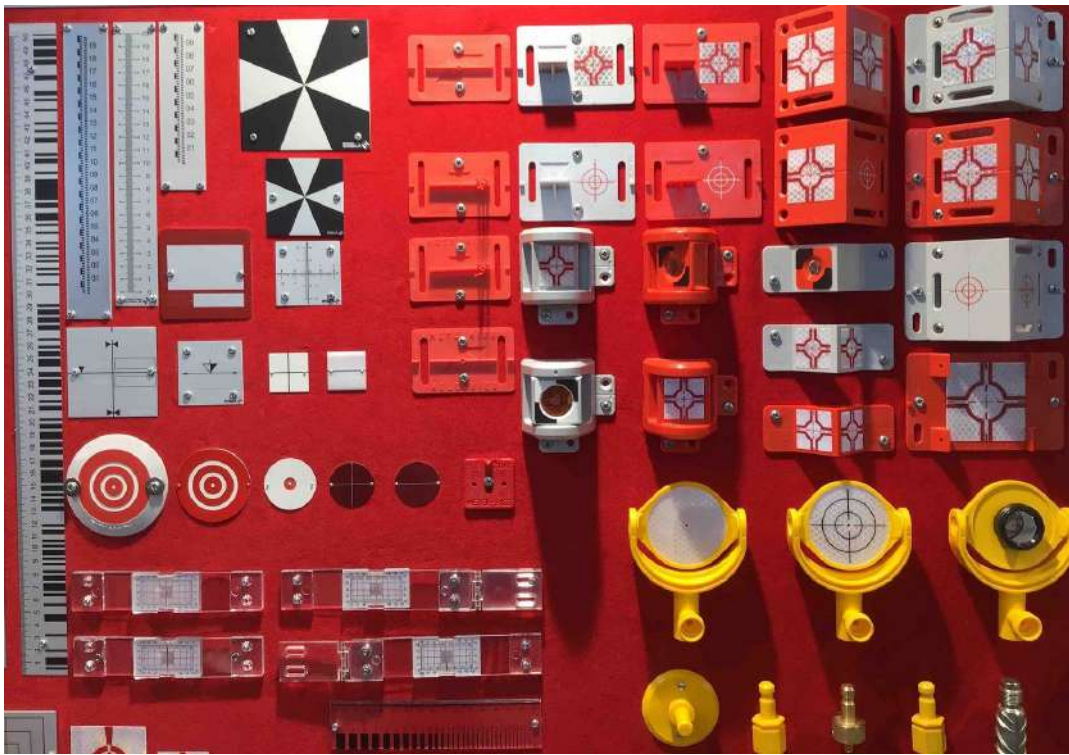

Periodista Alberto Machado Cayuso 8, L - 4 - 18014 GRANADA
Tlfº 958-16.38.16 Móvil 656 - 83.87.36
info@intop.es www.intop.es www.kolida.es